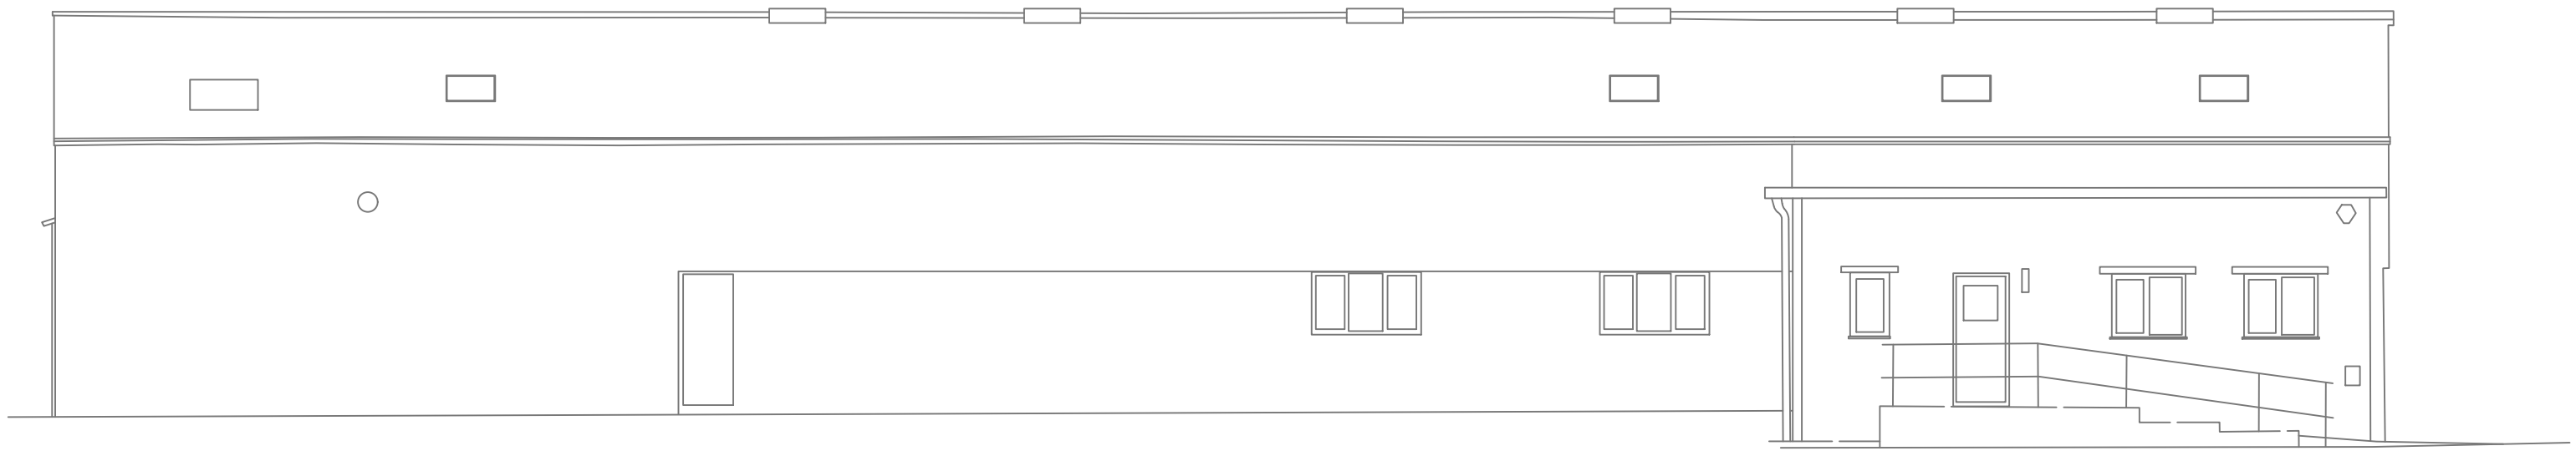

south elevation

datum 191.00m

south elevation

datum 191.00m

north elevation

datum 191.00m

A3-1:100