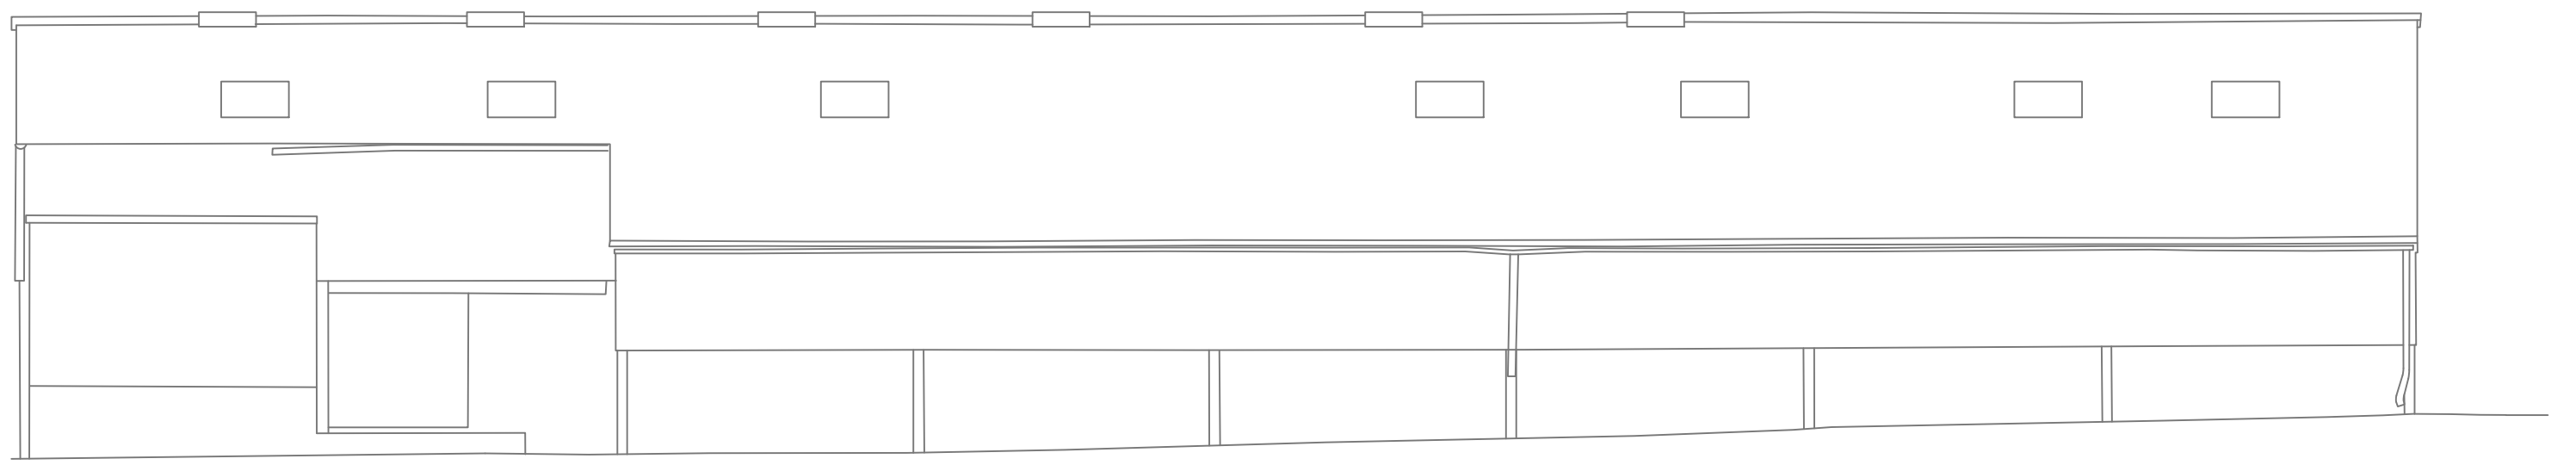

south elevation

datum 191.00m

south elevation

datum 191.00m

north elevation

datum 191.00m

A3-1:100